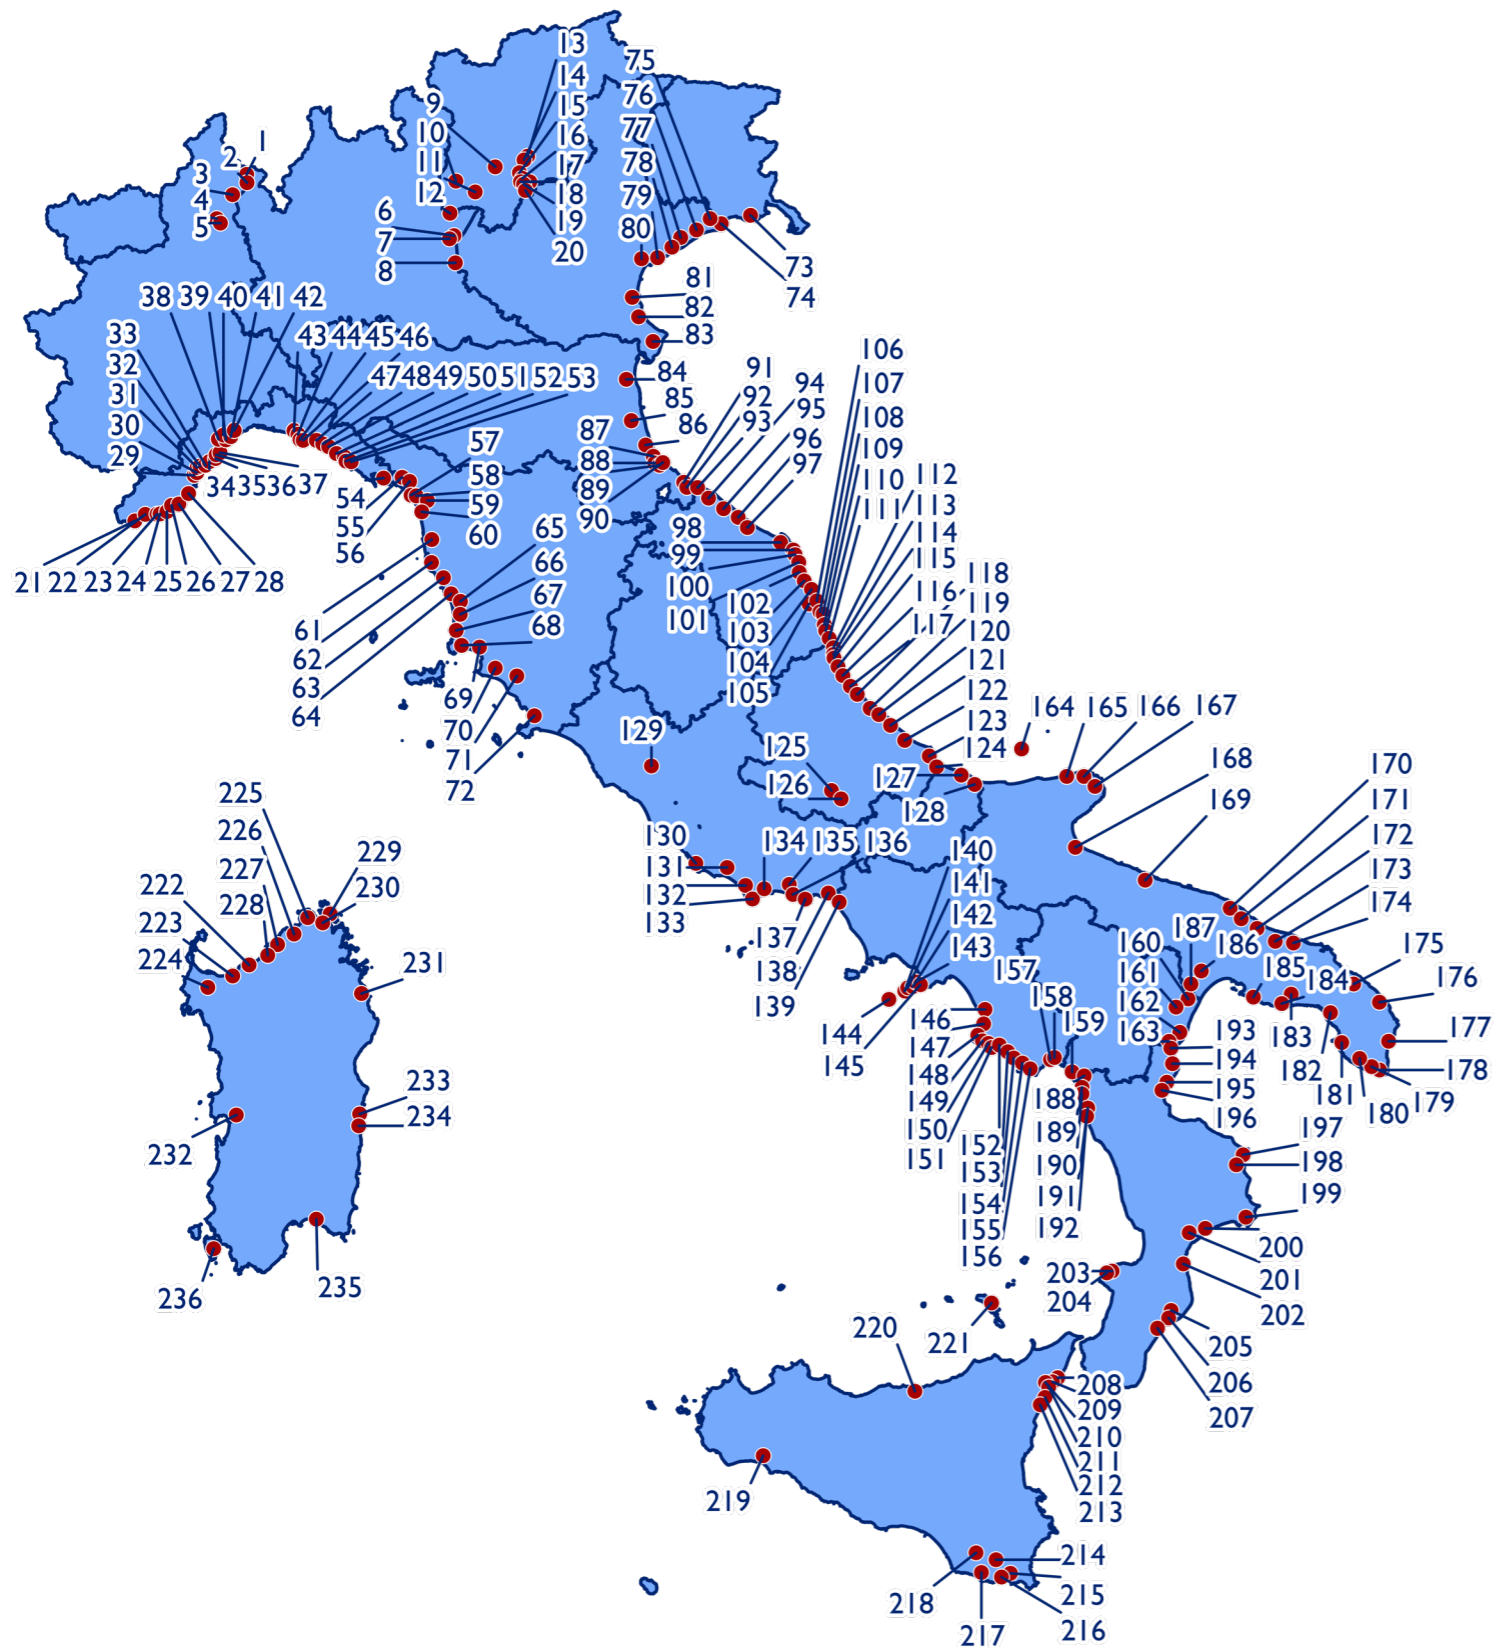

Bandiera Blu 2024 COMUNI

PIEMONTE

VERBANO-CUSIO-OSSOLA

1. Cannobio
 2. Cannero Riviera
 3. Verbania
- ### NOVARA
4. San Maurizio D'Opaglio
 5. Gozzano

LOMBARDIA

BRESCIA

6. Toscolano-Maderno
7. Gardone Riviera
8. Sirmione

174. Carovigno
- ### LECCE
175. Lecce
 176. Melendugno
 177. Castro
 178. Patù
 179. Salve
 180. Ugento
 181. Gallipoli
 182. Nardò
- ### TARANTO
183. Manduria
 184. Maruggio
 185. Leporano
 186. Castellaneta
 187. Ginosa

CALABRIA

COSENZA

188. Tortora
 189. Praia a Mare
 190. San Nicola Arcella
 191. Santa Maria del Cedro
 192. Diamante
 193. Rocca Imperiale
 194. Roseto Capo Spulico
 195. Trebisacce
 196. Villapiana
- ### CROTONE
197. Cirò Marina
 198. Melissa
 199. Isola di Capo Rizzuto
- ### CATANZARO
200. Sella Marina
 201. Catanzaro
 202. Soverato
- ### VIBO VALENTIA
203. Parghelia
 204. Tropea
- ### REGGIO CALABRIA
205. Caulonia
 206. Roccella Jonica
 207. Siderno

SICILIA

MESSINA

208. Lipari
 209. Tusa
 210. Ali Terme
 211. Roccalumera
 212. Furci Sculo
 213. Santa Teresa di Riva
 214. Letojanni
 215. Taormina
- ### RAGUSA
216. Modica
 217. Ispica
 218. Pozzallo
 219. Scicli
 220. Ragusa
- ### AGRIGENTO
221. Menfi