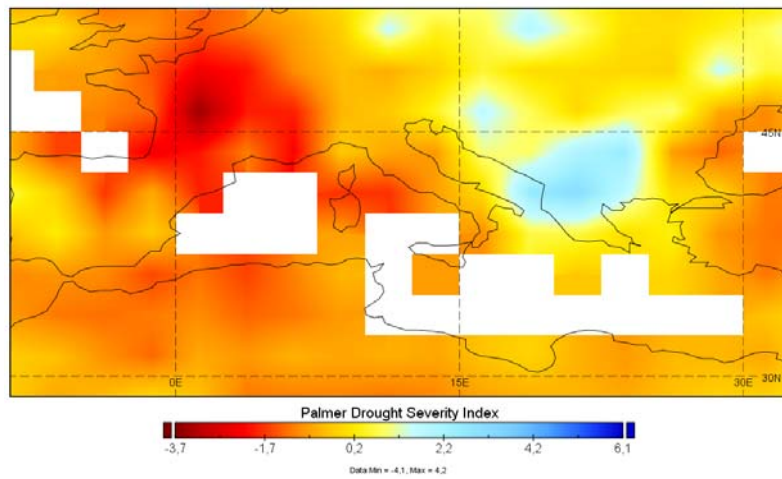

Indice Palmer di gravità della siccità

Monthly self-calibrated Palmer Drought Severity Index (Giugno 1940)

Monthly self-calibrated Palmer Drought Severity Index (Giugno 2019)

Monthly self-calibrated Palmer Drought Severity Index (Giugno 2009)