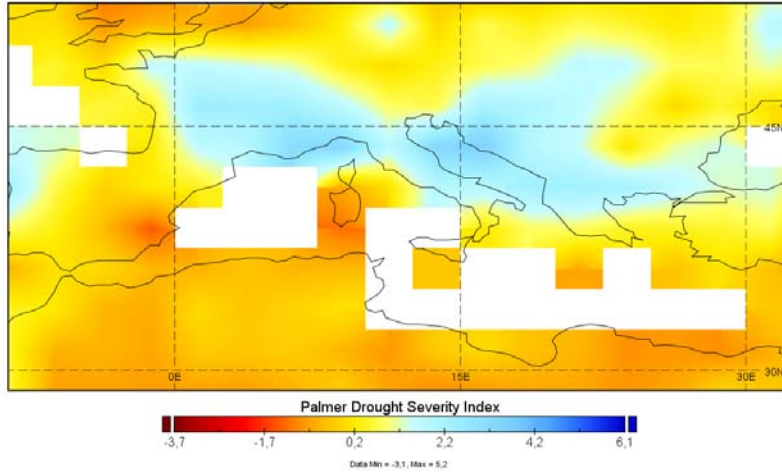

Indice Palmer di gravità della siccità

Monthly self-calibrated Palmer Drought Severity Index (Giugno 1940)

Monthly self-calibrated Palmer Drought Severity Index (Giugno 2019)

Monthly self-calibrated Palmer Drought Severity Index (Giugno 2009)